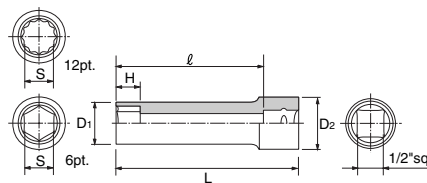

POWERFIT®

DEEP SOCKET										in
6pt.	12pt.	S	D₁	D₂	H	L	ℓ	▼g		
B4L-3/8	B4L-3/8 W	9.5	14.5	22	11	90	74	93	5	
-7/16	-7/16 W	11.1	16	22	12	90	74	107	5	
-1/2	-1/2 W	12.7	18.5	22	14	90	74	136	5	
-17/32	-17/32 W	13.4	20	22	17	90	74	146	5	
-9/16	-9/16 W	14.2	20	22	17	90	74	138	5	
-19/32	-19/32 W	15.0	21	22	17	90	74	144	5	
-5/8	-5/8 W	15.8	22.5	22	17	90	74	170	5	
-21/32	-21/32 W	16.6	24	22	17	100	84	195	5	
-11/16	-11/16 W	17.4	24	22	17	100	84	195	5	
-3/4	-3/4 W	19.0	26	24	21	100	84	218	5	
-25/32	-25/32 W	19.8	27.5	25	22	100	84	243	5	
-19/16	-19/16 W	20.6	28.5	26.5	23	100	84	245	5	
-7/8	-7/8 W	22.2	30	27.5	23	100	84	273	5	
-15/16	-15/16 W	23.8	32.5	30	27	100	84	330	5	
-31/32	-31/32 W	24.6	34	30.5	27	100	84	344	5	
-1	-1 W	25.4	35	31.5	30	100	84	371	5	
-1-1/16	-1-1/16 W	26.9	36.5	33	30	100	84	409	5	
-1-1/8	-1-1/8 W	28.5	39	35.5	30	100	84	448	5	
-1-3/16	-1-3/16 W	30.1	40	36	30	100	84	460	5	
-1-1/4	-1-1/4 W	31.7	43	38.5	32	100	84	556	5	
-1-5/16	-1-5/16 W	33.3	44	40	32	100	84	593	5	
-1-3/8	-1-3/8 W	34.9	46	41.5	32	100	84	669	5	

POWERFIT®

DEEP SOCKET										mm
6pt.	12pt.	S	D₁	D₂	H	L	ℓ	▼g		
B35 -11H		11	16	22	12	85	70	110	5	
	B35 -15	15	21	22	15	85	70	150	5	
	-16	16	22	21	15	85	70	150	5	
-17H	-17	17	24	23	16	85	70	150	5	
	-18	18	25	23	16	85	70	160	5	
-19H	-19	19	26	24	16	85	70	175	5	
-21H	-21	21	28	26	16	85	70	217	5	
-22H	-22	22	30	27	18	85	70	230	5	
	-23	23	31	27	18	85	70	250	5	
-24H	-24	24	32	28	18	85	70	270	5	
	-26	26	35	30	20	85	70	305	5	
-27H	-27	27	36	31	20	85	70	340	5	
	-29	29	39	33	20	85	70	383	5	
	-30	30	40	34	22	85	70	390	5	
	-32	32	43	37	24	85	70	450	5	

• 便于在难以够到的区域进行拆装螺母和螺栓的作业。即使拆装更长的螺栓，作业也很方便。

POWERFIT®

● 1/2"sq. 长套筒