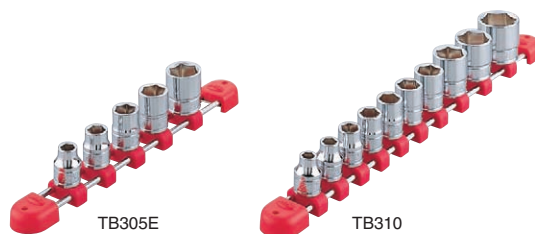

DEEP SOCKET WRENCH SET (17pcs.)

No. TB3L11X	▼kg 4	📦 1
长套筒 (6pt.)	B3L-06, 08, 10, 11, 12	
长梅花套筒 (12pt.)	B3L-13W, 14W, 15W, 17W, 19W, 22W	
棘轮扳手	BR3E	
棘向手柄	BS3E	
接杆	30	BE3-030
	75	BE3-075
可转式接杆	50	BE3-050JW
万向接头	BJ3	
5只装套筒承接架	EHB305	
工具箱	EKB-2 L450×W185×H60mm	

• 带塑料承接盘 (L445×W185×H52mm)

POWERFIT®

●3/8"sq. 长套筒扳手·工具箱组套 (17件)

SOCKET WRENCH SET (26pcs.)

mm

No. TB3X20	▼kg 4.3	📦 1
套筒 (6pt.)	B3-055, 07, 08, 10, 12	
梅花套筒 (12pt.)	B3-13W, 14W, 15W, 17W, 19W	
长套筒 (6pt.)	B3L-07, 08, 10, 12	
长梅花套筒 (12pt.)	B3L-13W, 14W, 15W, 17W, 19W, 22W	
棘轮扳手	BR3E	
棘向手柄	BS3E	
接杆	30	BE3-030
	75	BE3-075
可转式接杆	BE3-050JW	
万向接头	BJ3	
10只装套筒承接架	EHB310	
工具箱	EKB-2 L450×W185×H60mm	

• 带塑料承接盘 (L445×W185×H52mm)

POWERFIT®

●3/8"sq. 套筒扳手·工具箱组套 (26件)

SOCKET SET (5pcs.) • (10pcs.)

mm

No. TB305E	▼g 500	📦 1
套筒 (6pt.)	B3-08, 10, 12, 14, 17	
5只装套筒承接架	EHB305	

POWERFIT®

No. TB310	▼kg 1	📦 1
套筒 (6pt.)	B3-07, 08, 10, 11, 12, 13, 14, 17, 19, 22	
10只装套筒承接架	EHB310	

POWERFIT®

●3/8"sq. 套筒组套 (5件) • (10件)

TB305E

TB310

SOCKET

mm

6pt.	12pt.	S	D ₁	D ₂	H	L	ℓ	▼g	📦
B3 -055	B3 -055 W	5.5	9	17	5	22	10.5	19	5
-06	-06 W	6	10	17	5	22	10.5	20	5
-07	-07 W	7	11	17	5	22	10.5	20	5
-08	-08 W	8	12	17	5.5	22	10.5	20	5
-09	-09 W	9	13.5	17	5.5	22	10.5	21	5
-10	-10 W	10	14.5	17	5.5	22	10.5	20	5
-11	-11 W	11	16	17	6	23	11.5	23	5
-12	-12 W	12	17	18	7.5	24	12.5	26	5
-13	-13 W	13	18.5	18	7.5	24	12.5	28	5
-14	-14 W	14	20	19	8.5	25	13.5	34	5
-15	-15 W	15	21	20	8.5	26	14.5	35	5
-16	-16 W	16	22	21	9	26	14.5	41	5
-17	-17 W	17	24	22	10	27	15.5	51	5
-18	-18 W	18	25	23	10	27	15.5	58	5
-19	-19 W	19	26	24	10.5	27	15.5	62	5
-20	-20 W	20	27.5	25	11	28	16.5	71	5
-21	-21 W	21	28.5	26.5	11.5	28	16.5	81	5
-22	-22 W	22	30	27.5	11.5	28	16.5	86	5
-23	-23 W	23	31	28.5	12	29	17.5	94	5
-24	-24 W	24	32.5	30	12	29	17.5	115	5